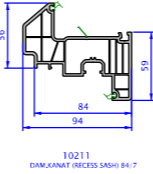

Revotech

Dorado 76

Sofir

CİTALAR / GLZ. BEADS

Lotus

PanoramalS76

Comfort Slide