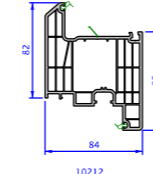

Revotech

Dorado 76

Sofir

CİTALAR / GLZ. BEADS

Lotus

PanoramalS76

Comfort Slide