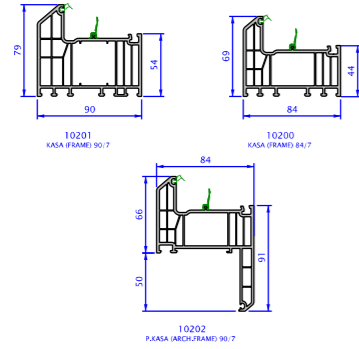

Revotech

Dorado 76

Sofir

CİTALAR / GLZ. BEADS

Lotus

PanoramalS76

Comfort Slide