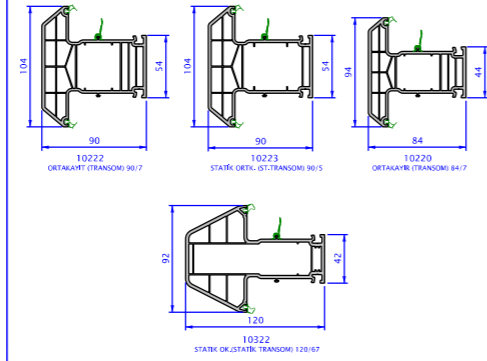

Revotech

Dorado 76

Sofir

CİTALAR / GLZ. BEADS

Lotus

PanoramalS76

Comfort Slide