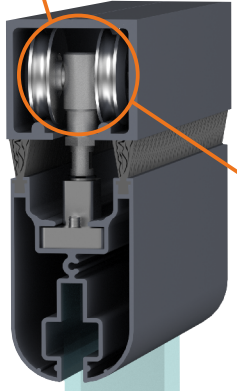

AKORDEON MU?

BKS AKORDEON VITRİN SİSTEMİ

Aksesuarlar

Üstten taşıma sayesinde kullanımı kolay ve rahattır