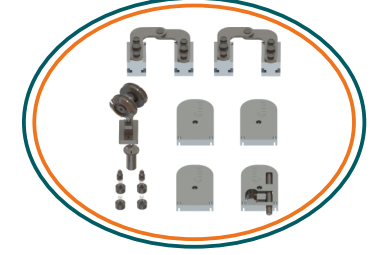

Alt kasaya ihtiyaç
duyulmadan
doğrudan zemine
kilitleme özelliği

Emniyetli cam
kapı kilidi

BKS HAVUZLU VİTRİN SİSTEMİ

HAVUZLU MU?

Üstten taşıma sayesinde kullanımı kolay ve rahattır.

Mükemmel manzara
dünyada benzersiz mıknatıslı fitil
3M
garantisi ile

Extra güvenli
cam asma aparatı

Toplama istasyonu

Güçlü
ve
sağlam

Finli kıl fitil
yüksek yalıtım için tavsiye edilmektedir.

10 YIL GARANTİ
BEST QUALITY
Uygun Mevsim Koşullarında

Ürünlerimiz Patentlidir
BEST QUALITY