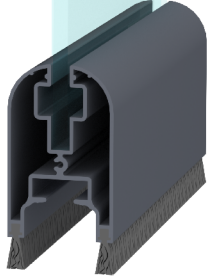

Alt kasaya ihtiyaç
duyulmadan
doğrudan zemine
kilitleme özelliği

Emniyetli cam
kapı kilidi

BKS HAVUZLU VİTRİN SİSTEMİ

HAVUZLU MU?

Üstten taşıma sayesinde kullanımı kolay ve rahattır.

Mükemmel manzara
dünyada benzersiz mıknatıslı fitil
3M
garantisi ile

Extra güvenli
cam asma aparatı

Toplama istasyonu

Güçlü
ve
sağlam

Finli kıl fitil
yüksek yalıtım için tavsiye edilmektedir.

10 YIL GARANTİ
BEST QUALITY
Uygun Mevsim Koşullarında

Ürünlerimiz Patentlidir
BEST QUALITY

Emniyetli Cam
Kapı Kilidi

BKS poliüretan
yapıştırıcı

TEKNİK ÖZELLİKLER

Cam Tipi: 10 mm.

Profil Rengi: Pres, Eloksal ve diğer RAL.

Aksesuar Rengi: Krom kaplama. (Zamak)

Cam Fitili: Mıknatıslı, Şeffaf, Alüminyum.