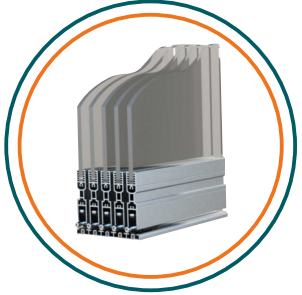

EŞİKSİZ Mİ ?

BKS EŞİKSİZ SÜRGÜLÜ SİSTEM

Kuvvetli
yalıtım

Kullanımı kolay
dekoratif kulp

Üst teker

8 mm - 10 mm
Cam için
uygundur

★★★★
ÜRÜNLERİMİZ PATENTLİDİR
BEST QUALITY
★★★★

★★★★
10 YIL GARANTİ
BEST QUALITY
★★★★
Uygun Mevsim Koşullarında

Finli kıl fitil
yüksek yalıtım
için tavsiye
edilmektedir.

Bks poliüretan
yapıştırıcı

Tırnaklı tekerler sayesinde
güvenlik sağlar.

BKS EŞİKLİ SÜRGÜLÜ SİSTEM

EŞİKLİ Mİ ?

Üst teker

Yükseklik ayarlı alt teker

Kuvvetli yalıtım

Kullanımı kolay dekoratif kulp

8 mm Cam için uygundur

Su tahliye kanalı

TEKNİK ÖZELLİKLER

Cam Tipi: Temperli 8, 10 mm.

Profil Rengi: Pres, Eloksal ve diğer RAL.

Aksesuar Rengi: Siyah.

Cam Fitili: Alüminyum, Şeffaf.