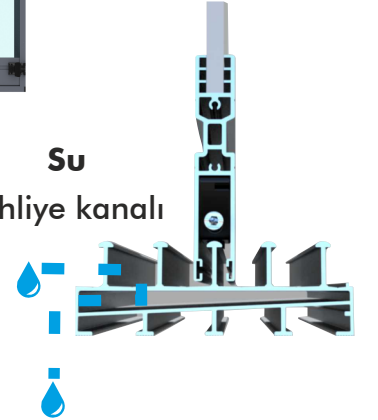

Finli kıl fitil
yüksek yalıtım
için tavsiye
edilmektedir.

Bks poliüretan
yapıştırıcı

Tırnaklı tekerler sayesinde
güvenlik sağlar.

BKS EŞİKLİ SÜRGÜLÜ SİSTEM

EŞİKLİ Mİ ?

Üst teker

Yükseklik ayarlı alt teker

Kuvvetli yalıtım

Kullanımı kolay dekoratif kulp

8 mm Cam için uygundur

Su tahliye kanalı

TEKNİK ÖZELLİKLER

Cam Tipi: Temperli 8, 10 mm.

Profil Rengi: Pres, Eloksal ve diğer RAL.

Aksesuar Rengi: Siyah.

Cam Fitili: Alüminyum, Şeffaf.