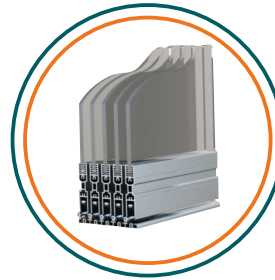

EŞİKSİZ Mİ ?

BKS EŞİKSİZ SÜRGÜLÜ SİSTEM

Kuvvetli
yalıtım

Kullanımı kolay
dekoratif kulp

Üst teker

8 mm - 10 mm
Cam için
uygundur

★★★★
ÜRÜNLERİMİZ PATENTLİDİR
BEST QUALITY
★★★★

★★★★
10 YIL GARANTİ
BEST QUALITY
★★★★
Uygun Mevsim Koşullarında

Finli kıl fitil
yüksek yalıtım
için tavsiye
edilmektedir.

Bks poliüretan
yapıştırıcı

Tırnaklı tekerler sayesinde
güvenlik sağlar.

BKS EŞİKLİ SÜRGÜLÜ SİSTEM

EŞİKLİ Mİ ?

Üst teker

Yükseklik ayarlı alt teker

Kuvvetli yalıtım

Kullanımı kolay dekoratif kulp

8 mm Cam için uygundur

Su tahliye kanalı

TEKNİK ÖZELLİKLER

Cam Tipi: Temperli 8, 10 mm.

Profil Rengi: Pres, Eloksal ve diğer RAL.

Aksesuar Rengi: Siyah.

Cam Fitili: Alüminyum, Şeffaf.