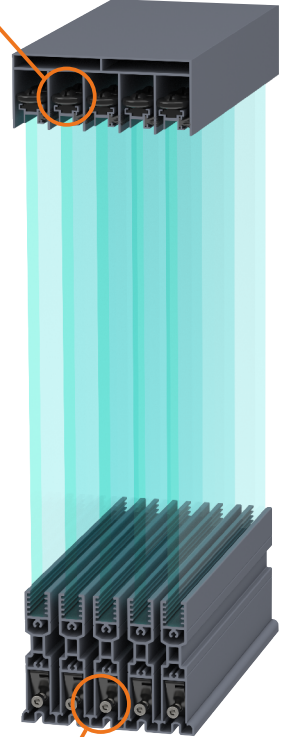

EŞİKSİZ Mİ ?

BKS EŞİKSİZ SÜRGÜLÜ SİSTEM

Kuvvetli
yalıtım

Kullanımı kolay
dekoratif kulp

Üst teker

8 mm - 10 mm
Cam için
uygundur

★★★★
ÜRÜNLERİMİZ PATENTLİDİR
BEST QUALITY
★★★★

★★★★
10 YIL GARANTİ
BEST QUALITY
★★★★
Uygun Mevsim Koşullarında

Finli kıl fitil
yüksek yalıtım
için tavsiye
edilmektedir.

Bks poliüretan
yapıştırıcı

Tırnaklı tekerler sayesinde
güvenlik sağlar.

BKS EŞİKLİ SÜRGÜLÜ SİSTEM

EŞİKLİ Mİ ?

Üst teker

Yükseklik ayarlı alt teker

Kuvvetli yalıtım

Kullanımı kolay dekoratif kulp

8 mm Cam için uygundur

Su tahliye kanalı

TEKNİK ÖZELLİKLER

Cam Tipi: Temperli 8, 10 mm.

Profil Rengi: Pres, Eloksal ve diğer RAL.

Aksesuar Rengi: Siyah.

Cam Fitili: Alüminyum, Şeffaf.