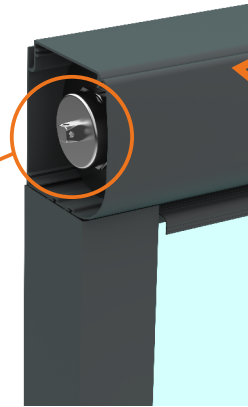

BKS SİLİNEBİLİR GİYOTİN SİSTEM

Özel Tasarlanmış
Servis Kapağı İle
Tek Hamle İle Kaldırılarak
Tadilat İçin **Kolaylık Sağlar.**

Yan Kasa Birleşim
Aparatı
İkiye Bölünmüş Kasalar,
Montaj Ve Temizlikte
Kolaylık Sağlar.

Max. Panel Sayısı: 3

SİSTEMLER	155	135	90	90	135	135
BKS GIYOTİN SİSTEM	✗	✗	✗	✗	✗	✓

BKS Poliüretan Yapıştırıcı

Dayanıklı şase kapak tasarımı ile motorun kolayca sökülüp takılmasına olanak sağlar.

Özel Yapım Kasnak Sayesinde Kayışın Mukavemeti Arttırılarak, Kayıştan Kaynaklı Sarsıntıların Önüne Geçilmiştir.