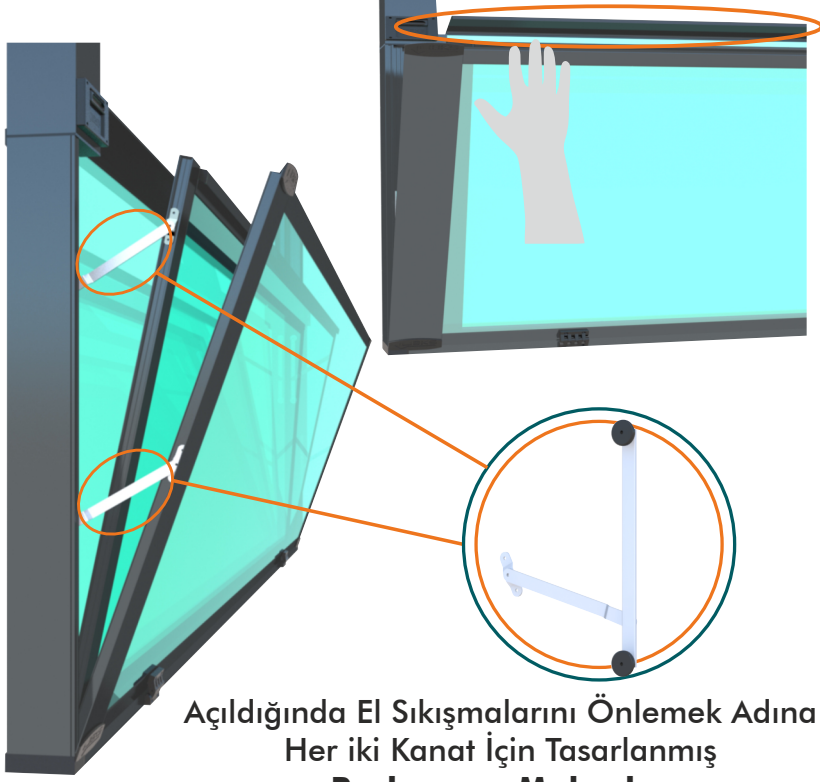

BKS SİLİNEBİLİR GİYOTİN SİSTEM

Özel Tasarlanmış
Servis Kapağı İle
Tek Hamle İle Kaldırılarak
Tadilat İçin **Kolaylık Sağlar.**

Yan Kasa Birleşim
Aparatı
İkiye Bölünmüş Kasalar,
Montaj Ve Temizlikte
Kolaylık Sağlar.

Silikon Conta
Yağmur, toz, ses
Yalıtımını En Üst
Seviyeye Çıkarır.

8 mm
20 mm (4+12+4) Isıcam
Cam için
Uygundur.

Yan Dikme ve Alt Kasayı
Vidasız Şekilde
Birleştirir.

Özel Tasarım Kilit
Mekanizmasıyla,
Camları **Çift Taraflı**
Kilitler.

Uzaktan Kumanda İle
Açılıp, Kapanır.

Finli Kıl Fitol
Yüksek Yalıtım
İçin Tavsiye
Edilmektedir.

**Kullanım alanı balkon olan yerlerde kutu profil kullanımı zorunlu olup, giyotinün montajı kutu profillerin içine yapılacaktır.
Bu sayede dayanımı artırıp, montaj kolaylığı sağlanacaktır.**

El Sıkışmalarını Önlemek İçin, el yardımıyla kolaylıkla yukarı aşağı hareket ettirilebilen Kapak Mekanizması Sayesinde Kullanımı Kolay ve rahattır.

Açıldığında El Sıkışmalarını Önlemek Adına Her iki Kanat İçin Tasarlanmış Paslanmaz Makaslar