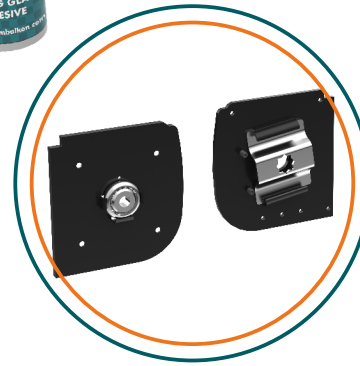

BKS SİLİNEBİLİR GİYOTİN SİSTEM

Özel Tasarlanmış
Servis Kapağı İle
Tek Hamle İle Kaldırılarak
Tadilat İçin **Kolaylık Sağlar.**

Yan Kasa Birleşim
Aparatı
İkiye Bölünmüş Kasalar,
Montaj Ve Temizlikte
Kolaylık Sağlar.

El Sıkışmalarını Önlemek İçin, el yardımıyla kolaylıkla yukarı aşağı hareket ettirilebilen Kapak Mekanizması Sayesinde Kullanımı Kolay ve rahattır.

Açıldığında El Sıkışmalarını Önlemek Adına Her iki Kanat İçin Tasarlanmış Paslanmaz Makaslar

TEKNİK ÖZELLİKLER

Cam Tipi: 8 mm , 20 mm (4-12-4) Isıcam

Profil Rengi: Pres, Eloksal ve diğer RAL.

Aksesuar Rengi: Siyah.

Cam Fitili: Alüminyum.

Max. Kanat Geniřliđi: 1000 mm.

Max. Panel Yüksekliđi: 3000 mm.

Max. Panel Sayısı: 3

SİSTEMLER	155	135	90	90	135	135
BKS GIYOTİN SİSTEM	✗	✗	✗	✗	✗	✓

BKS Poliüretan Yapıştırıcı

Dayanıklı şase kapak tasarımı ile motorun kolayca sökülüp takılmasına olanak sağlar.

Özel Yapım Kasnak Sayesinde Kayışın Mukavemeti Arttırılarak, Kayıştan Kaynaklı Sarsıntıların Önüne Geçilmiştir.