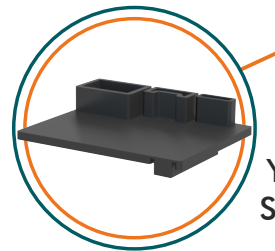

BKS SİLİNEBİLİR GİYOTİN SİSTEM

Özel Tasarlanmış
Servis Kapağı İle
Tek Hamle İle Kaldırılarak
Tadilat İçin **Kolaylık Sağlar.**

Yan Kasa Birleşim
Aparatı
İkiye Bölünmüş Kasalar,
Montaj Ve Temizlikte
Kolaylık Sağlar.

Silikon Conta
Yağmur, toz, ses
Yalıtımını En Üst
Seviyeye Çıkarır.

8 mm
20 mm (4+12+4) Isıcam
Cam için
Uygundur.

Yan Dikme ve Alt Kasayı
Vidasız Şekilde
Birleştirir.

Özel Tasarım Kilit
Mekanizmasıyla,
Camları **Çift Taraflı**
Kilitler.

Uzaktan Kumanda İle
Açılıp, Kapanır.

Finli Kıl Fitol
Yüksek Yalıtım
İçin Tavsiye
Edilmektedir.

**Kullanım alanı balkon olan yerlerde kutu profil kullanımı zorunlu olup, giyotinün montajı kutu profillerin içine yapılacaktır.
Bu sayede dayanımı artırıp, montaj kolaylığı sağlanacaktır.**

TEKNİK ÖZELLİKLER

Cam Tipi: 8 mm , 20 mm (4-12-4) Isıcam

Profil Rengi: Pres, Eloksal ve diğer RAL.

Aksesuar Rengi: Siyah.

Cam Fitili: Alüminyum.

Max. Kanat Geniřliđi: 1000 mm.

Max. Panel Yüksekliđi: 3000 mm.