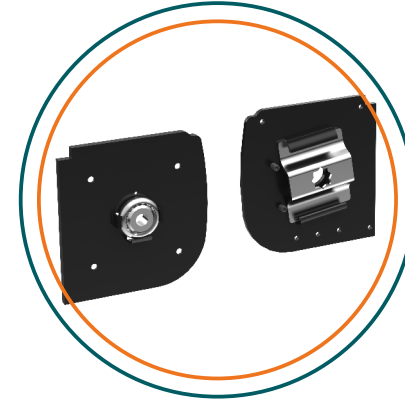

BKS GİYOTİN SİSTEM

Özel tasarlanmış servis kapağı ile tek hamle ile kaldırılarak tadilat için kolaylık sağlar.

Uzaktan kumanda ile açılıp, kapanır.

Finli kıl fitil yüksek yalıtım için tavsiye edilmektedir.

8 mm
20 mm (4+12+4)
Cam için uygundur.

Yan dikme ve alt kasayı vidasız şekilde birleştirir.

Geniş küpeştesi sayesinde insanların kolaylıkla kolunu koyabilmeleri için tasarlanmıştır.

Ara destek aksesuarı sayesinde montajı ve tamirati kolaylaştırır.

10 YIL GARANTİ
BEST QUALITY
Uygun Mevsim Koşullarında

ÜRÜNLERİMİZ PATENTLİDİR
BEST QUALITY

BKS GİYOTİN SİSTEM

Yan destek
yuvaları sayesinde
kanatlarda sarsıntıyı
engeller

Özel yapım kasa
sayesinde kayışın
mukavemeti artırılarak,
kayıştan kaynaklı
sarsıntıların
önüne geçilmiştir.

Her kanat için
BKS logolu özel aksesuar seti

BKS Poliüretan
Yapıştırıcı

Dayanıklı şase kapak tasarımı
ile motorun kolayca sökülüp
takılmasına olanak sağlar.

TEKNİK ÖZELLİKLER

Cam Tipi: 8 mm , 20 mm (4-12-4) Isıcam