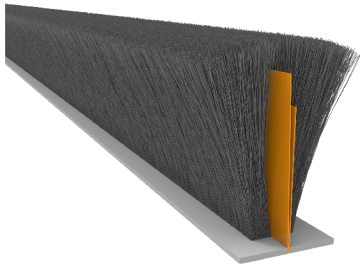

BKS GİYOTİN SİSTEM

Özel tasarlanmış servis kapağı ile tek hamle ile kaldırılarak tadilat için kolaylık sağlar.

Uzaktan kumanda ile açılıp, kapanır.

Finli kıl fitil yüksek yalıtım için tavsiye edilmektedir.

8 mm
20 mm (4+12+4)
Cam için uygundur.

Yan dikme ve alt kasayı vidasız şekilde birleştirir.

Geniş küpeştesi sayesinde insanların kolaylıkla kolunu koyabilmeleri için tasarlanmıştır.

Ara destek aksesuarı sayesinde montajı ve tamirati kolaylaştırır.

Her kanat için
BKS logolu özel aksesuar seti

BKS Poliüretan
Yapıştırıcı

Dayanıklı şase kapak tasarımı
ile motorun kolayca sökülüp
takılmasına olanak sağlar.

TEKNİK ÖZELLİKLER

Cam Tipi: 8 mm , 20 mm (4-12-4) Isıcam

Profil Rengi: Pres, Eloksal ve diğer RAL.

Aksesuar Rengi: Siyah.

Cam Fitili: Alüminyum.

Max. Kanat Geniřliđi: 1000 mm.

Max. Panel Yüksekliđi: 3000 mm.

Max. Panel Sayısı: 3

SİSTEMLER	100 55 135 55 65	90	90	135 -135	
BKS GİYOTİN SİSTEM	✗	✗	✗	✗	✓