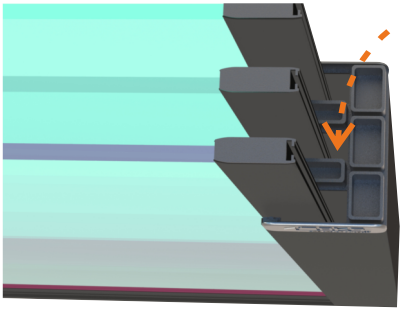

BKS GİYOTİN SİSTEM

Yan destek
yuvaları sayesinde
kanatlarda sarsıntıyı
engeller