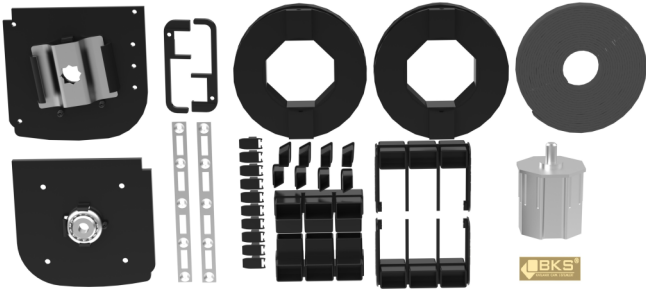

BKS GİYOTİN SİSTEM

Özel tasarlanmış servis kapağı ile tek hamle ile kaldırılarak tadilat için kolaylık sağlar.

Uzaktan kumanda ile açılıp, kapanır.

Finli kıl fitil yüksek yalıtım için tavsiye edilmektedir.

8 mm
20 mm (4+12+4)
Cam için uygundur.

Yan dikme ve alt kasayı vidasız şekilde birleştirir.

Geniş küpeştesi sayesinde insanların kolaylıkla kolunu koyabilmeleri için tasarlanmıştır.

Ara destek aksesuarı sayesinde montajı ve tamirati kolaylaştırır.

Her kanat için
BKS logolu özel aksesuar seti

BKS Poliüretan
Yapıştırıcı

Dayanıklı şase kapak tasarımı
ile motorun kolayca sökülüp
takılmasına olanak sağlar.

TEKNİK ÖZELLİKLER

Cam Tipi: 8 mm , 20 mm (4-12-4) Isıcam

Profil Rengi: Pres, Eloksal ve diğer RAL.

Aksesuar Rengi: Siyah.

Cam Fitili: Alüminyum.

Max. Kanat Geniřliđi: 1000 mm.

Max. Panel Yüksekliđi: 3000 mm.

Max. Panel Sayısı: 3

SİSTEMLER	100 55 135 55 65	90	90	135 -135	
BKS GİYOTİN SİSTEM	✗	✗	✗	✗	✓