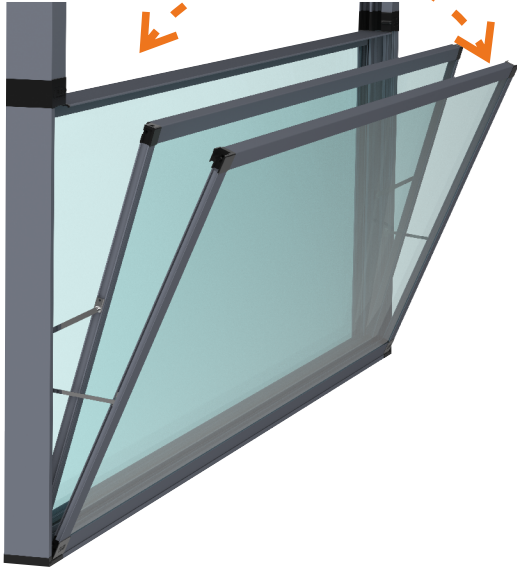

# BKS İOT AKILLI SİLİNEBİLİR GİYOTİN

**Yeni Nesil**  
Sessiz çalışan  
sistem

Uzaktan kumanda ile  
**açılıp, kapanır**

**Kıl fitiller**  
sayesinde  
daha iyi  
yalıtım

**Kendinden kilitli**  
döküm ara birleşim  
aparatu

# BKS IOT AKILLI SİLİNEBİLİR GİYOTİN

Kolay silinebilir  
açılır kanatlar sayesinde

**BKS Poliüretan**  
Yapıştırıcı

Kolaylıkla yukarı aşağı hareket ettirilebilen  
Kapak Mekanizması Sayesinde  
el sıkışmalarını önler.