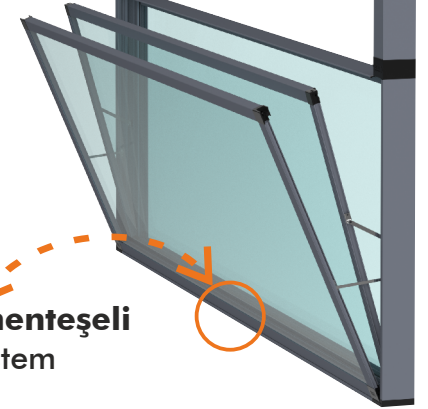

# BKS IOT AKILLI SİLİNEBİLİR GİYOTİN

Kolay silinebilir  
açılır kanatlar sayesinde

**BKS Poliüretan**  
Yapıştırıcı

Kolaylıkla yukarı aşağı hareket ettirilebilen  
Kapak Mekanizması Sayesinde  
el sıkışmalarını önler.

Vidasız  
"kayış"  
birleştirme

Gizli menteşeli  
sistem