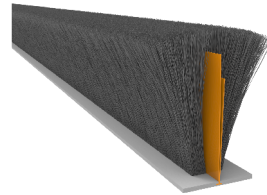

# BKS İOT AKILLI SİLİNEBİLİR GİYOTİN

**Yeni Nesil**  
Sessiz çalışan  
sistem

Uzaktan kumanda ile  
**açılıp, kapanır**

**Kıl fitiller**  
sayesinde  
daha iyi  
yalıtım

**Kendinden kilitli**  
döküm ara birleşim  
aparatu

**6,8,10 ve**  
**20mm (4+12+4)**  
Cam için uygundur

**Finli Kıl Fitil**  
Yüksek Yalıtım  
İçin Tavsiye  
Edilmektedir.

**Su tahliyeli**  
birleşim aparatu