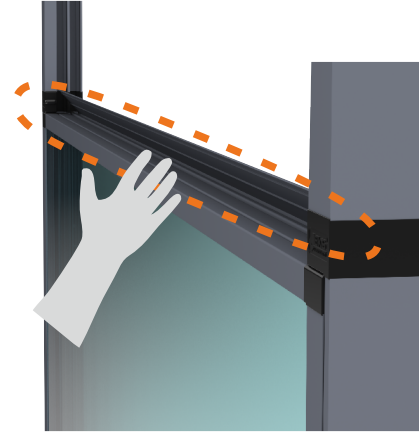

# BKS IOT AKILLI SİLİNEBİLİR GİYOTİN

Kolay silinebilir  
açılır kanatlar sayesinde

**BKS Poliüretan**  
Yapıştırıcı

Kolaylıkla yukarı aşağı hareket ettirilebilen  
Kapak Mekanizması Sayesinde  
el sıkışmalarını önler.