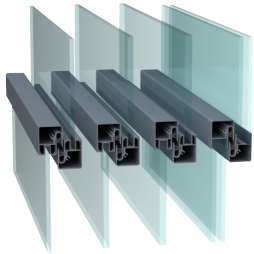

# BKS İOT AKILLI SİLİNEBİLİR GİYOTİN

**Yeni Nesil**  
Sessiz çalışan  
sistem

Uzaktan kumanda ile  
**açılıp, kapanır**

**Kıl fitiller**  
sayesinde  
daha iyi  
yalıtım

**Kendinden kilitli**  
döküm ara birleşim  
aparatu

**6,8,10 ve**  
**20mm (4+12+4)**  
Cam için uygundur

**Finli Kıl Fitil**  
Yüksek Yalıtım  
İçin Tavsiye  
Edilmektedir.

**Su tahliyeli**  
birleşim aparatu